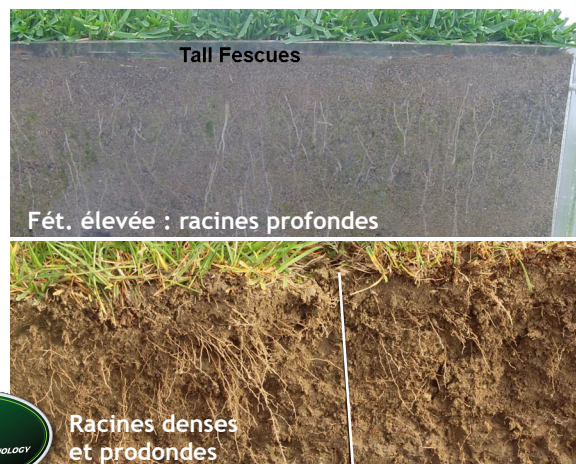

Aspect esthétique

COUNTRY ULTRA SEC

GAZON AVEC CYNODON, PERFORMANT SOUS CLIMAT
EXTRÊME ET PIÉTINEMENT INTENSE

GAZON SANS EAU !

COUNTRY ULTRA SEC montre une tolérance exceptionnelle en situation extrême.

Une fois installé, le *Cynodon* est ultra tolérant au sec et à la chaleur, il complète les qualités de la fétuque élevée et du ray-grass TT. Idéal sous climat méridional, dans toute la zone méditerranéenne. ROYAL TXD est une association de plusieurs variétés de *Cynodon* et offre une période de dormance hivernale courte.

RESISTANT AU PIÉTINEMENT MÊME INTENSE

L'enracinement dense et très profond installe un gazon d'extrême résistance au piétinement et à l'arrachement. Maillage intense des rhizomes du *Cynodon* et racines profondes de la fétuque élevée qui vont puiser l'eau jusqu'à 3 m de profondeur !

Gazon dense et fin, tolérant une concentration élevée en sel.

Ray-grass tétraploïdes :

Nouvelle génération de ray-grass issue de notre sélection française.

- **TOUJOURS TONIQUES** (implantation rapide)
- **TOUS TERRAINS** (enracinement profond et tolérance au piétinement)
- **TOUTES TEMPERATURES** (implantation à basse température)
- **TOUS TEMPS** (tolérance aux stress)